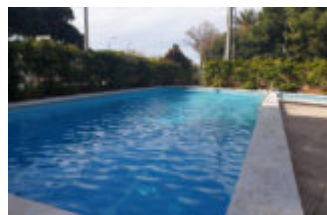

A-062020

<https://www.fiquesllopart.com>

1.550,00 €

¡Fantástico ático en Castelldefels en la zona de la Pineda!
Tiene una superficie de 60m², es exterior y está semi-
amueblado. Dispone de una cocina independiente con algunos
electrodomésticos necesarios y, tiene un amplio
salón/comedor muy luminoso con salida a la soleada terraza
de 30m². Cuenta con dos habitaciones con armarios
empotrados (una doble y otra mediana) y,...

Plaza de Parking: Si

Piscina Comunitaria: Si

OTROS DETALLES

Vistas al mar: Si

Vistas a la montaña: Si

Cerca del transporte público: Si