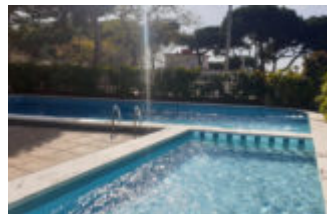

A-062020

<https://www.fiquesllopart.com>

1.550,00 €

¡Fantástico ático en Castelldefels en la zona de la Pineda!
Tiene una superficie de 60m², es exterior y está semi-
amueblado. Dispone de una cocina independiente con algunos
electrodomésticos necesarios y, tiene un amplio
salón/comedor muy luminoso con salida a la soleada terraza
de 30m². Cuenta con dos habitaciones con armarios
empotrados (una doble y otra mediana) y,...

Plaza de Parking: Si

Piscina Comunitaria: Si

OTROS DETALLES

Vistas al mar: Si

Vistas a la montaña: Si

Cerca del transporte público: Si