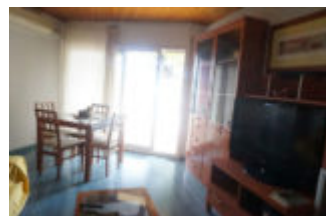

A-062020

<https://www.fiquesllopart.com>

987,00 €

!DISPONIBLE A PARTIR DEL 27 DE NOVIEMBRE! ¡Fantástico piso en Castelldefels en la zona de Lluminetes! Tiene una superficie de 48m² útiles, es todo exterior y está amueblado. Dispone de una cocina totalmente equipada con zona de lavadero y, tiene un salón/comedor amplio y muy luminoso con salida a la soleada terraza. Cuenta con tres...