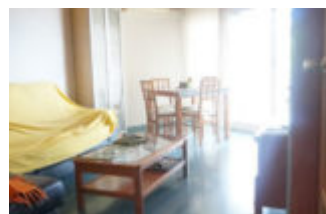

A-062020

<https://www.fiquesllopart.com>

987,00 €

!DISPONIBLE A PARTIR DEL 27 DE NOVIEMBRE! ¡Fantástico piso en Castelldefels en la zona de Lluminetes! Tiene una superficie de 48m² útiles, es todo exterior y está amueblado. Dispone de una cocina totalmente equipada con zona de lavadero y, tiene un salón/comedor amplio y muy luminoso con salida a la soleada terraza. Cuenta con tres...