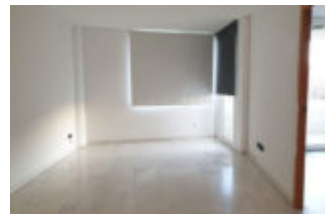

A-072021

<https://www.fiquesllopart.com>

779,00 €

¡Fantástico apartamento en Castelldefels en la zona de Lluminetes! Tiene una superficie de 43m2, es exterior y está en muy buen estado. Dispone de una cocina americana y, de un salón/comedor amplio y muy luminoso con salida a la soleada terraza de 8m2. Cuenta con una habitación doble suite (con...