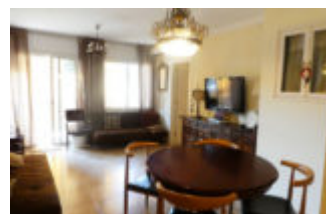

A-182020

<https://www.fiquesllopart.com>

850,00 €

¡ALQUILER DE TEMPORADA DE SEPTIEMBRE HASTA 30 DE JUNIO! ¡Fantástico apartamento en Castelldefels en la zona del Baixador! Tiene una superficie de 65m², es exterior y está amueblado. Dispone de una cocina americana totalmente equipada y, de un salón/comedor amplio con salida a la gran terraza de 30m². Cuenta con dos dormitorios dobles y, dos...