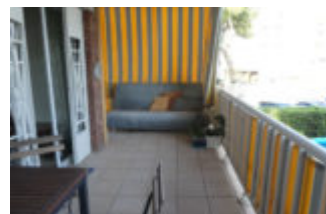

A-182020

<https://www.fiquesllopart.com>

850,00 €

¡ALQUILER DE TEMPORADA DE SEPTIEMBRE HASTA 30 DE JUNIO! ¡Fantástico apartamento en Castelldefels en la zona del Baixador! Tiene una superficie de 65m², es exterior y está amueblado. Dispone de una cocina americana totalmente equipada y, de un salón/comedor amplio con salida a la gran terraza de 30m². Cuenta con dos dormitorios dobles y, dos...

- 2 cuartos
- 2 baños
- Apartamento

HECHOS BÁSICOS

Publicación: 23.07.20

Baños: 2

Sup. terraza: 30

Dormitorios: 2

Superficie: 65 m²

Plaza de Parking: Si