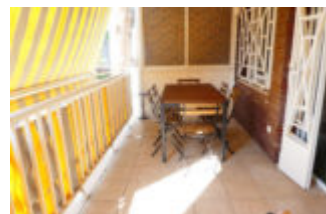

A-182020

<https://www.fiquesllopart.com>

850,00 €

¡ALQUILER DE TEMPORADA DE SEPTIEMBRE HASTA 30 DE JUNIO! ¡Fantástico apartamento en Castelldefels en la zona del Baixador! Tiene una superficie de 65m², es exterior y está amueblado. Dispone de una cocina americana totalmente equipada y, de un salón/comedor amplio con salida a la gran terraza de 30m². Cuenta con dos dormitorios dobles y, dos...

- 2 cuartos
- 2 baños
- Apartamento

HECHOS BÁSICOS

Publicación: 23.07.20

Baños: 2

Sup. terraza: 30

Dormitorios: 2

Superficie: 65 m²

Plaza de Parking: Si